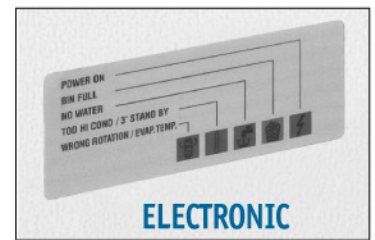

ELECTRONIC

**Automatic
Flake-Ice
Machine**

**Machine
Automatique
à Glace en
Grains**

**Automatischer
Flockeneis-
bereiter**

**Màquina
Automàtica
Fabricadora
de Hielo
Triturado**

**Produttore
Automatico
di Ghiaccio
Granulare**

	+C_i -C_i	24h				120 mm (4 3/4")	R
AF 100 AS		[kg] 85 [lbs] 187	[kg] 32 [lbs] 70	[v/Hz/ph] 230/50/1	[HxWxD mm] 1006x592x622 [HxWxD inches] 39 39/64"x23 5/16"x24 31/64"	[H mm] H=1006+120 [H inches] 39 39/64"+4 3/4"	R 134 a

2

**Years Warranty
Ans de Garantie
Jahre Garantie
Años de Garantía
Anni di Garanzia**

Subject to certain limitations and exclusions
Assujettie aux limites et exclusions prescrites
Abhängig von Bestimmten Einschränkungen und Ausnahmen
Sujeta a ciertas limitaciones y exclusiones.
Soggetta ad alcune limitazioni ed esclusioni

This product qualifies for the following listings:

Models and specifications are subject to change without notice - Les modeles et les caracteristiques des appareils peuvent être changés sans préavis - Wir behalten das Recht vor jederzeit Änderungen der Modelle und der technischen Angaben vorzunehmen.
Los modelos y las características pueden ser modificados en cualquier momento sin previo aviso - I modelli e le specifiche possono essere cambiate in qualunque momento senza preavviso

ADV - AF 100 - 6/00